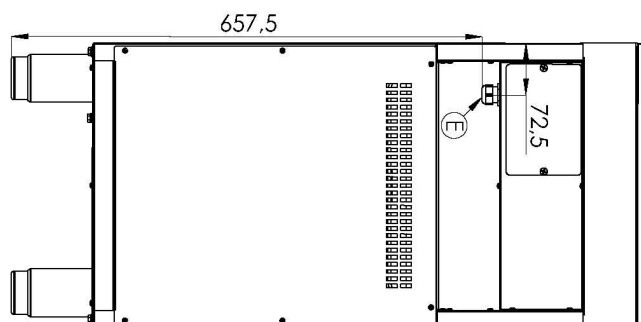

Technický list

Technický výkres

Vařič těstovin elektrický

Model

Sap kód

00008945

VT 740 E

Skupina artiklů

Vařiče těstovin a vodní lázně