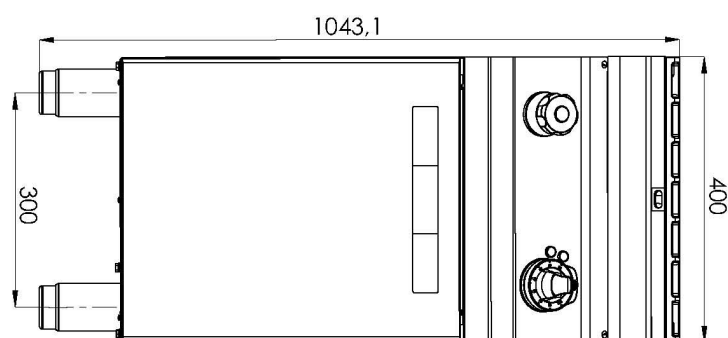

Technický list

Technický výkres

Vařič těstovin elektrický

Model

Sap kód

00008945

VT 740 E

Skupina artiklů

Vařiče těstovin a vodní lázně