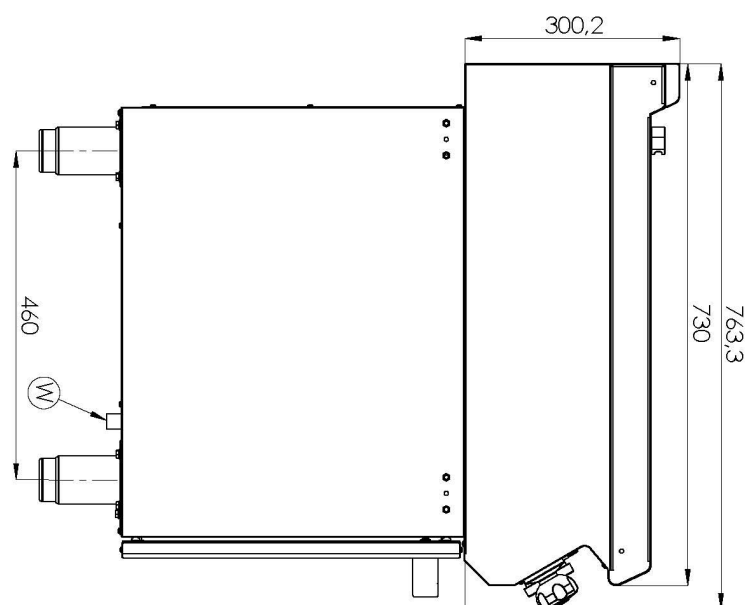

Technický list

Technický výkres

Vařič těstovin elektrický

Model

Sap kód

00008945

VT 740 E

Skupina artiklů

Vařiče těstovin a vodní lázně